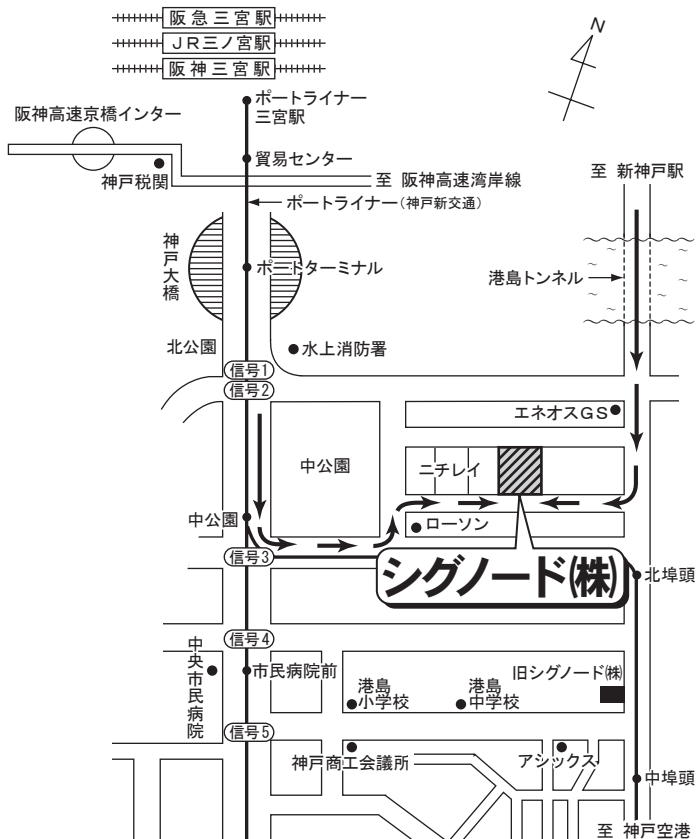

シグノード株式会社までのご案内 (ポートアイランド)

(〒650-0046 神戸市中央区港島中町1-2-4)

- 電車ご利用の場合：
新神戸駅(約5分) 市営地下鉄三宮駅(JR三ノ宮・阪急三宮駅・阪神三宮駅) ポートライナー 乗り換え約10分、中公園駅まで。
- お車ご利用の場合：
神戸大橋よりポートアイランドへ。橋を下りてそのまま直進、3つめの信号(中公園)左折、そのまま直進し、1つめの路地を左折(右手にローソン)。1つめ路地を右折。